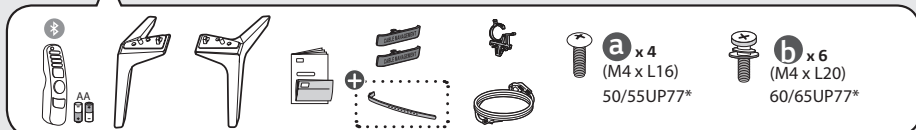

www.lg.com

ПОДГОТОВКА К ПЕРВОМУ ВКЛЮЧЕНИЮ  
ПІДГОТОВКА ДО ПЕРШОГО ВКЛЮЧЕННЯ  
АЛҒАШҚЫ ҚОСЫЛУҒА ДАЙЫНДЫҚ

50UP77\*/55UP77\*  
60UP77\*/65UP77\*

50/55UP77\*

60/65UP77\*

- English • Read Safety and Reference.
- Русский • Прочтите Руководство по технике безопасности.
- Українська • Прочитайте "Правила безпеки та довідкова інформація".
- Қазақша • Қауіпсіздік нұсқаулығын оқыңыз.
- O'zbekcha • Xavfsizlik bo'yicha ko'rsatmalar va havolalar'ni o'qib chiqing.
- Монгол • Аюулгүй ажиллагааны зааварчилгааг уншина уу.

⊕ : Depending on model / В зависимости от модели / Залежно від моделі / Үлгіге байланысты / Rusumiga qarab / Загвараас хамаарна

	A	B	C	D	E	F	F-G
	(mm)					(kg)	
50UP77003LB 50UP77006LB 50UP77009LB 50UP77506LA	1121	713	231	651	57.1	11.9	11.7
55UP77003LB 55UP77006LB 55UP77009LB 55UP77506LA	1235	776	231	715	57.5	14.2	14.0
60UP77006LB 60UP77506LA	1356	852	269	783	57.5	17.4	17.1
65UP77003LB 65UP77006LB 65UP77009LB 65UP77506LA	1454	906	269	838	57.7	21.8	21.5
Требования к электропитанию Вимоги до електроживлення Электрүтүну шарттары						AC 100-240 V ~ 50 / 60 Hz	