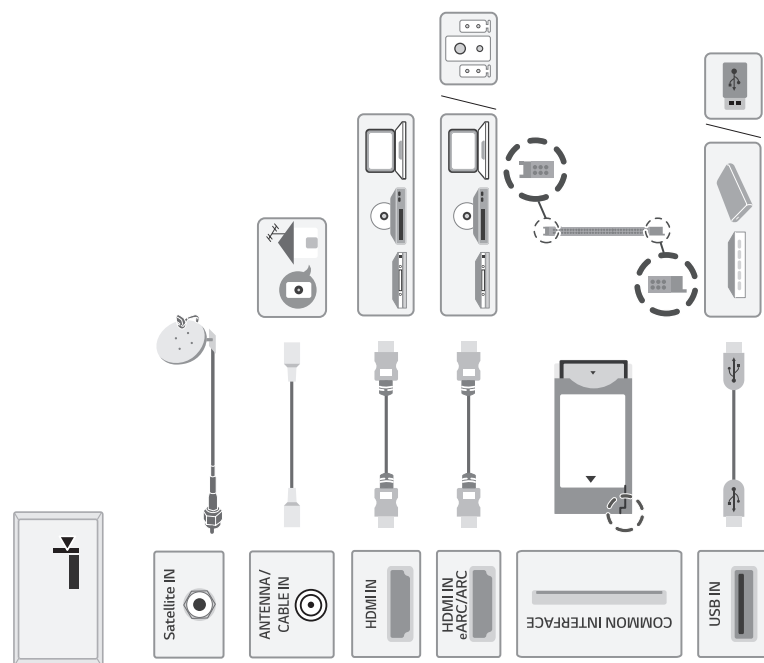

www.lg.com

ПОДГОТОВКА К ПЕРВОМУ ВКЛЮЧЕНИЮ  
ПІДГОТОВКА ДО ПЕРШОГО ВКЛЮЧЕННЯ  
АЛҒАШҚЫ ҚОСЫЛУҒА ДАЙЫНДЫҚ

50UP77\*/55UP77\*  
60UP77\*/65UP77\*

50/55UP77\*

60/65UP77\*

- English • Read Safety and Reference.
- Русский • Прочтите Руководство по технике безопасности.
- Українська • Прочитайте "Правила безпеки та довідкова інформація".
- Қазақша • Қауіпсіздік нұсқаулығын оқыңыз.
- O'zbekcha • Xavfsizlik bo'yicha ko'rsatmalar va havolalar'ni o'qib chiqing.
- Монгол • Аюулгүй ажиллагааны зааварчилгааг уншина уу.

⊕ : Depending on model / В зависимости от модели / Залежно від моделі / Үлгіге байланысты / Rusumiga qarab / Загвараас хамаарна

	A	B	C	D	E	F	F-G
	(mm)					(kg)	
50UP77003LB 50UP77006LB 50UP77009LB 50UP77506LA	1121	713	231	651	57.1	11.9	11.7
55UP77003LB 55UP77006LB 55UP77009LB 55UP77506LA	1235	776	231	715	57.5	14.2	14.0
60UP77006LB 60UP77506LA	1356	852	269	783	57.5	17.4	17.1
65UP77003LB 65UP77006LB 65UP77009LB 65UP77506LA	1454	906	269	838	57.7	21.8	21.5
Требования к электропитанию Вимоги до електроживлення Электрүтүну шарттары						AC 100-240 V ~ 50 / 60 Hz	