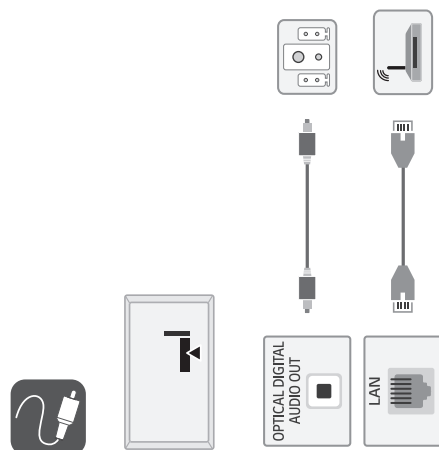

www.lg.com

ПОДГОТОВКА К ПЕРВОМУ ВКЛЮЧЕНИЮ  
ПІДГОТОВКА ДО ПЕРШОГО ВКЛЮЧЕННЯ  
АЛҒАШҚЫ ҚОСЫЛУҒА ДАЙЫНДЫҚ

50UP77\*/55UP77\*  
60UP77\*/65UP77\*

50/55UP77\*

60/65UP77\*

- English • Read Safety and Reference.
- Русский • Прочтите Руководство по технике безопасности.
- Українська • Прочитайте "Правила безпеки та довідкова інформація".
- Қазақша • Қауіпсіздік нұсқаулығын оқыңыз.
- O'zbekcha • Xavfsizlik bo'yicha ko'rsatmalar va havolalar'ni o'qib chiqing.
- Монгол • Аюулгүй ажиллагааны зааварчилгааг уншина уу.

⊕ : Depending on model / В зависимости от модели / Залежно від моделі / Үлгіге байланысты / Rusumiga qarab / Загвараас хамаарна

	A	B	C	D	E	F	F-G
	(mm)					(kg)	
50UP77003LB 50UP77006LB 50UP77009LB 50UP77506LA	1121	713	231	651	57.1	11.9	11.7
55UP77003LB 55UP77006LB 55UP77009LB 55UP77506LA	1235	776	231	715	57.5	14.2	14.0
60UP77006LB 60UP77506LA	1356	852	269	783	57.5	17.4	17.1
65UP77003LB 65UP77006LB 65UP77009LB 65UP77506LA	1454	906	269	838	57.7	21.8	21.5
Требования к электропитанию Вимоги до електроживлення Электрүтүну шарттары						AC 100-240 V ~ 50 / 60 Hz	