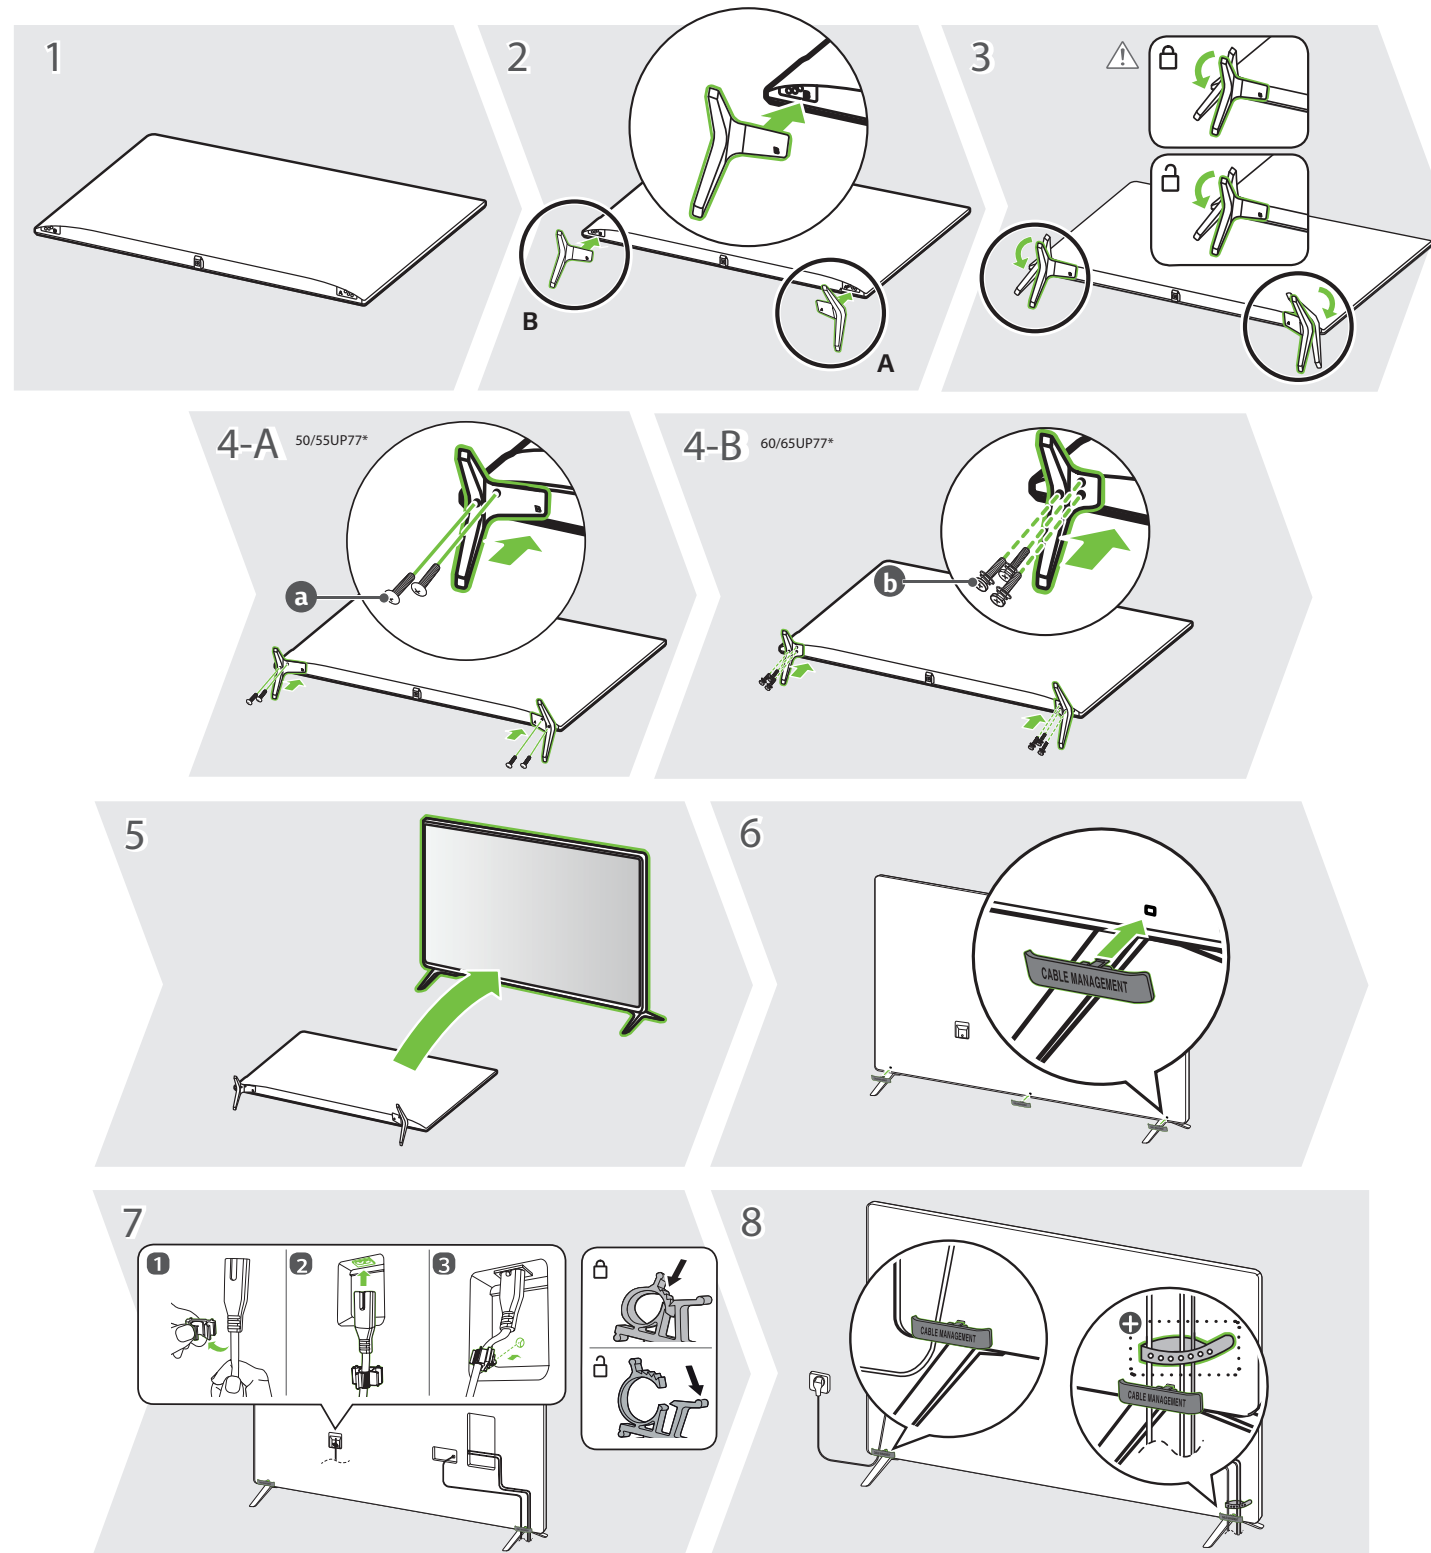

www.lg.com

ПОДГОТОВКА К ПЕРВОМУ ВКЛЮЧЕНИЮ  
ПІДГОТОВКА ДО ПЕРШОГО ВКЛЮЧЕННЯ  
АЛҒАШҚЫ ҚОСЫЛУҒА ДАЙЫНДЫҚ

50UP77\*/55UP77\*  
60UP77\*/65UP77\*

50/55UP77\*

60/65UP77\*

- English • Read Safety and Reference.
- Русский • Прочтите Руководство по технике безопасности.
- Українська • Прочитайте "Правила безпеки та довідкова інформація".
- Қазақша • Қауіпсіздік нұсқаулығын оқыңыз.
- O'zbekcha • Xavfsizlik bo'yicha ko'rsatmalar va havolalar'ni o'qib chiqing.
- Монгол • Аюулгүй ажиллагааны зааварчилгааг уншина уу.

⊕ : Depending on model / В зависимости от модели / Залежно від моделі / Үлгіге байланысты / Rusumiga qarab / Загвараас хамаарна

	A	B	C	D	E	F	F-G
	(mm)					(kg)	
50UP77003LB 50UP77006LB 50UP77009LB 50UP77506LA	1121	713	231	651	57.1	11.9	11.7
55UP77003LB 55UP77006LB 55UP77009LB 55UP77506LA	1235	776	231	715	57.5	14.2	14.0
60UP77006LB 60UP77506LA	1356	852	269	783	57.5	17.4	17.1
65UP77003LB 65UP77006LB 65UP77009LB 65UP77506LA	1454	906	269	838	57.7	21.8	21.5
Требования к электропитанию Вимоги до електроживлення Электрүтүну шарттары						AC 100-240 V ~ 50 / 60 Hz	