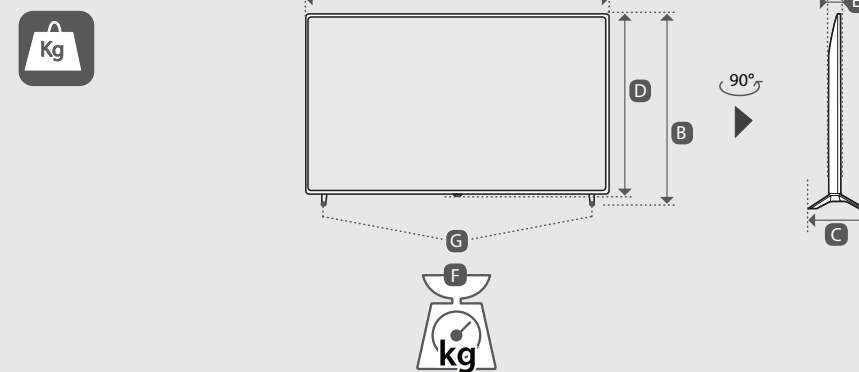

www.lg.com

ПОДГОТОВКА К ПЕРВОМУ ВКЛЮЧЕНИЮ  
ПІДГОТОВКА ДО ПЕРШОГО ВКЛЮЧЕННЯ  
АЛҒАШҚЫ ҚОСЫЛУҒА ДАЙЫНДЫҚ

50UP77\*/55UP77\*  
60UP77\*/65UP77\*

50/55UP77\*

60/65UP77\*

- English • Read Safety and Reference.
- Русский • Прочтите Руководство по технике безопасности.
- Українська • Прочитайте "Правила безпеки та довідкова інформація".
- Қазақша • Қауіпсіздік нұсқаулығын оқыңыз.
- O'zbekcha • Xavfsizlik bo'yicha ko'rsatmalar va havolalar'ni o'qib chiqing.
- Монгол • Аюулгүй ажиллагааны зааварчилгааг уншина уу.

⊕ : Depending on model / В зависимости от модели / Залежно від моделі / Үлгіге байланысты / Rusumiga qarab / Загвараас хамаарна

	A	B	C	D	E	F	F-G
	(mm)					(kg)	
50UP77003LB 50UP77006LB 50UP77009LB 50UP77506LA	1121	713	231	651	57.1	11.9	11.7
55UP77003LB 55UP77006LB 55UP77009LB 55UP77506LA	1235	776	231	715	57.5	14.2	14.0
60UP77006LB 60UP77506LA	1356	852	269	783	57.5	17.4	17.1
65UP77003LB 65UP77006LB 65UP77009LB 65UP77506LA	1454	906	269	838	57.7	21.8	21.5
Требования к электропитанию Вимоги до електроживлення Электрүтүну шарттары						AC 100-240 V ~ 50 / 60 Hz	