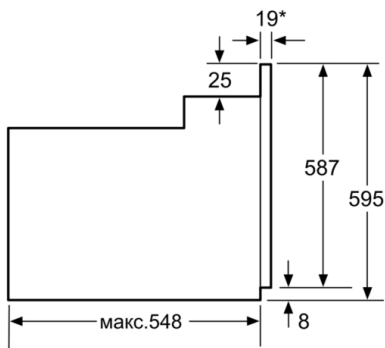

Техническая информация

- Универсальный противень, Комбинированная решетка, Эмалированный противень для выпечки
- Класс энергоэффективности (в соответствии с нормами ECNг. 65/2014): A
Энергопотребление за цикл в обычном режиме: 0.98 кВт/ч
Энергопотребление за цикл в режиме усиленной работы вентилятора: 0.79 кВт/ч
Количество камер: 1 Источник нагрева: электрический
Объем камеры: 66 л
- Мощность подключения: 3.3 кВт
- Длина сетевого кабеля: 100 см
- Размеры прибора (ВхШхГ): 595 мм x 594 мм x 548 мм
- Размеры ниши для встраивания (ВхШхГ): 575 мм - 597 мм x 560 мм - 568 мм x 550 мм
- Пожалуйста, следуйте схемам встраивания и инструкции по монтажу

**Serie | 2, Встраиваемый духовой шкаф, 60
x 60 см, нержавеющая сталь
HBF114ES0R**

* 20 мм для металлических фронтальных панелей

Размеры в мм

* 20 мм для металлических фронтальных панелей

Размеры в мм

* При металлической фронтальной панели 20 мм

Размеры в мм