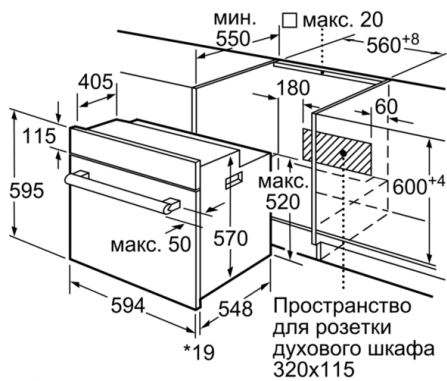

**Serie | 2, Встраиваемый духовой шкаф, 60
x 60 см, нержавеющая сталь
HBF114ES0R**

* 20 мм для металлических фронтальных панелей

Размеры в мм