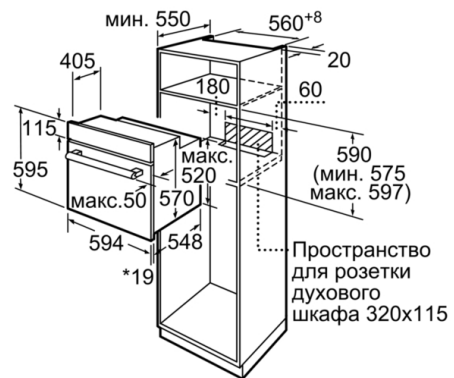

Техническая информация

- Универсальный противень, Комбинированная решетка, Эмалированный противень для выпечки
- Класс энергоэффективности (в соответствии с нормами ECNг. 65/2014): A
Энергопотребление за цикл в обычном режиме: 0.98 кВт/ч
Энергопотребление за цикл в режиме усиленной работы вентилятора: 0.79 кВт/ч
Количество камер: 1 Источник нагрева: электрический
Объем камеры: 66 л
- Мощность подключения: 3.3 кВт
- Длина сетевого кабеля: 100 см
- Размеры прибора (ВхШхГ): 595 мм x 594 мм x 548 мм
- Размеры ниши для встраивания (ВхШхГ): 575 мм - 597 мм x 560 мм - 568 мм x 550 мм
- Пожалуйста, следуйте схемам встраивания и инструкции по монтажу

**Serie | 2, Встраиваемый духовой шкаф, 60
x 60 см, нержавеющая сталь
HBF114ES0R**

* 20 мм для металлических фронтальных панелей

Размеры в мм

* 20 мм для металлических фронтальных панелей

Размеры в мм

* При металлической фронтальной панели 20 мм

Размеры в мм