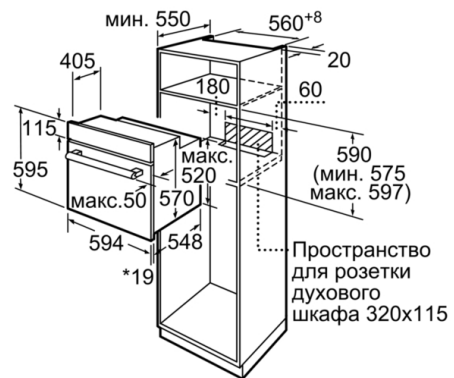

Техническая информация

- Универсальный противень, Комбинированная решетка, Эмалированный противень для выпечки
- Класс энергоэффективности (в соответствии с нормами ECNг. 65/2014): A
Энергопотребление за цикл в обычном режиме: 0.98 кВт/ч
Энергопотребление за цикл в режиме усиленной работы вентилятора: 0.79 кВт/ч
Количество камер: 1 Источник нагрева: электрический
Объем камеры: 66 л
- Мощность подключения: 3.3 кВт
- Длина сетевого кабеля: 100 см
- Размеры прибора (ВxШxГ): 595 мм x 594 мм x 548 мм
- Размеры ниши для встраивания (ВxШxГ): 575 мм - 597 мм x 560 мм - 568 мм x 550 мм
- Пожалуйста, следуйте схемам встраивания и инструкции по монтажу

**Serie | 2, Встраиваемый духовой шкаф, 60
x 60 см, белый
HBF114EW0R**

* 20 мм для металлических фронтальных панелей

Размеры в мм

* 20 мм для металлических фронтальных панелей

Размеры в мм

* При металлической фронтальной панели 20 мм

Размеры в мм