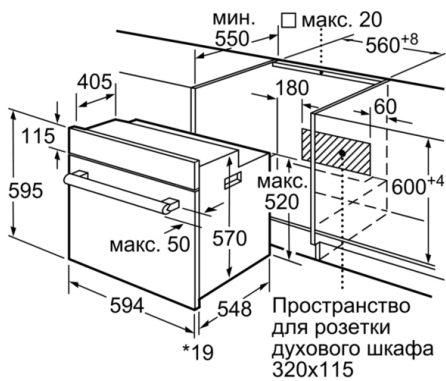

**Serie | 2, Встраиваемый духовой шкаф, 60
x 60 см, белый
HBF114EW0R**

* 20 мм для металлических фронтальных панелей

Размеры в мм