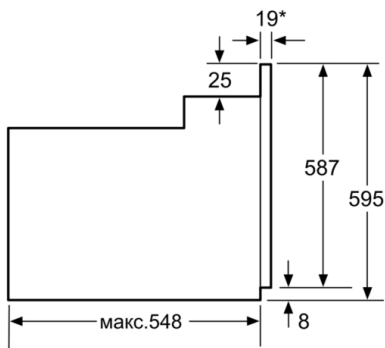

Техническая информация

- Универсальный противень, Комбинированная решетка, Эмалированный противень для выпечки
- Класс энергоэффективности (в соответствии с нормами ECNг. 65/2014): A
Энергопотребление за цикл в обычном режиме: 0.98 кВт/ч
Энергопотребление за цикл в режиме усиленной работы вентилятора: 0.79 кВт/ч
Количество камер: 1 Источник нагрева: электрический
Объем камеры: 66 л
- Мощность подключения: 3.3 кВт
- Длина сетевого кабеля: 100 см
- Размеры прибора (ВxШxГ): 595 мм x 594 мм x 548 мм
- Размеры ниши для встраивания (ВxШxГ): 575 мм - 597 мм x 560 мм - 568 мм x 550 мм
- Пожалуйста, следуйте схемам встраивания и инструкции по монтажу

**Serie | 2, Встраиваемый духовой шкаф, 60
x 60 см, белый
HBF114EW0R**

* 20 мм для металлических фронтальных панелей

Размеры в мм

* 20 мм для металлических фронтальных панелей

Размеры в мм

* При металлической фронтальной панели 20 мм

Размеры в мм