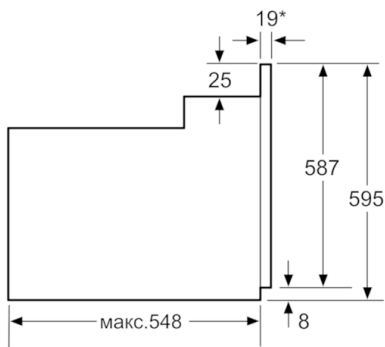

**Serie | 2, Встраиваемый духовой шкаф, 60
x 60 см, белый
HBF512BV0R**

* При металлической фронтальной панели 20 мм

Размеры в мм