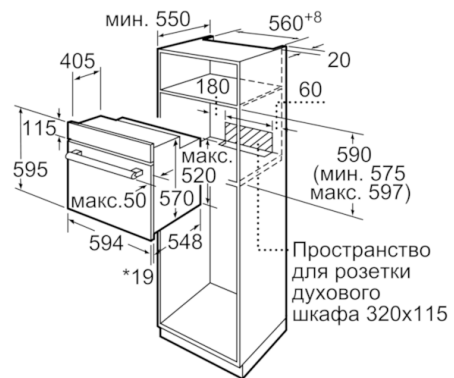

#### **Размеры:**

- Размеры прибора (ВxШxГ): 595 мм x 594 мм x 548 мм
- Пожалуйста, следуйте схемам встраивания и инструкции по монтажу
- Духовые шкафы SER2 идеально комбинируются с компактными приборами как при вертикальном, так и горизонтальном встраивании.

**Serie | 2, Встраиваемый духовой шкаф, 60  
x 60 см, белый  
HBF512BV0R**

\* При металлической фронтальной панели 20 мм

Размеры в мм

\* 20 мм для металлических фронтальных панелей

Размеры в мм

\* 20 мм для металлических фронтальных панелей

Размеры в мм