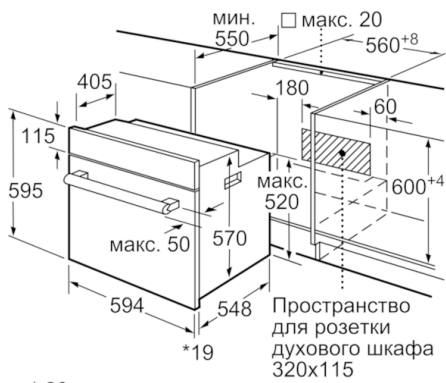

#### **Размеры:**

- Размеры прибора (ВxШxГ): 595 мм x 594 мм x 548 мм
- Пожалуйста, следуйте схемам встраивания и инструкции по монтажу
- Духовые шкафы SER2 идеально комбинируются с компактными приборами как при вертикальном, так и горизонтальном встраивании.

**Serie | 2, Встраиваемый духовой шкаф, 60  
x 60 см, белый  
HBF512BV0R**

\* При металлической фронтальной панели 20 мм

Размеры в мм

\* 20 мм для металлических фронтальных панелей

Размеры в мм

\* 20 мм для металлических фронтальных панелей

Размеры в мм