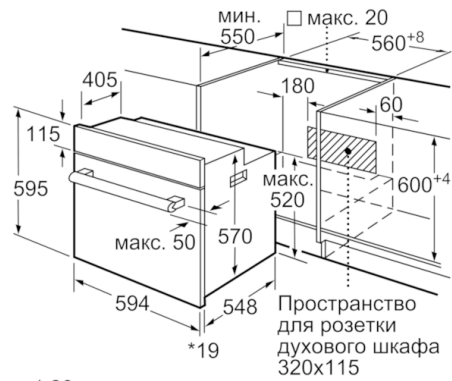

Технические особенности

Цвет фронтальной панели :	белый
Встраиваемый/ свободностоящий :	Встроенный
Встроенная система очистки :	Гидролитический
Размеры ниши для встра. (мм) :	575-597 x 560-568 x 550
Размеры прибора (мм) :	595 x 594 x 548
Размеры прибора в упаковке (мм) (ВxШxГ) :	670 x 685 x 650
Материал панели управления :	стекло
Материал двери :	стекло
Вес нетто (кг) :	33,898
Полезный объем (л) :	66
Виды нагрева :	Vario-гриль большой площади, Горячий воздух, Горячий воздух нежный, Гриль с конвекцией, Нижний жар, Пицца: настройки, Режим нагрева верхний/нижний жар
Материал 1 духового шкафа :	Другой
Температурный контроль :	механический
Количество :	1
Сертификат соответствия :	Eurasian, Ukraine
Длина сетевого кабеля (см) :	100
EAN-код :	4242005248742
Количество духовок (2010/30/ЕС) :	1
Класс энергоэффективности :	A
Энергопотребление в режиме конвекции за цикл (2010/30/ЕС) :	0,98
Энергопотребление в режиме конвекции за цикл (2010/30/ЕС) :	0,79
Индекс энергопотребления (2010/30/ЕС) :	95,2
Мощность подключения (Вт) :	3300
Предохранители (А) :	16
Напряжение (В) :	220-240
Частота (Гц) :	50; 60
Тип штепсельной вилки :	Вилка с заземлением

Размеры:

- Размеры прибора (ВxШxГ): 595 мм x 594 мм x 548 мм
- Размеры ниши для встраивания (ВxШxГ): 575 мм - 597 мм x 560 мм - 568 мм x 550 мм
- Пожалуйста, следуйте схемам встраивания и инструкции по монтажу
- Духовые шкафы SER6 идеально комбинируются с компактными приборами как при вертикальном, так и горизонтальном встраивании.

**Serie | 6, Встраиваемый духовой шкаф с функцией добавления пара, 60 x 60 см, белый
HIJ517YW0R**

* 20 мм для металлических фронтальных панелей

Размеры в мм

* 20 мм для металлических фронтальных панелей

Размеры в мм

* При металлической фронтальной панели 20 мм

Размеры в мм