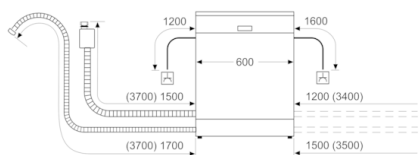

Serie | 2, Посудомоечная машина, 60 см, SMS2HKW1CR

размеры в мм

розетка
( ) значения при установленном удлинителе