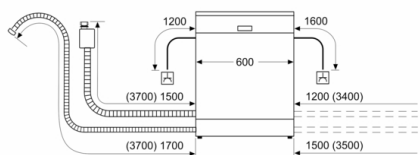

Полезные функции

- Индикатор остаточного времени (мин)
- Таймер запуска 1–24 ч

Особенности

- Система AquaStop обеспечивает защиту от любых протечек, как внутри прибора, так и в случае разрыва заливного шланга. В случае, если система AquaStop не работает, компания BSH гарантирует возмещение ущерба,

Серия 4, Посудомоечная машина, 60 см SMS4HMW01R

размеры в мм

▲ розетка
() значения при установленном удлинителе