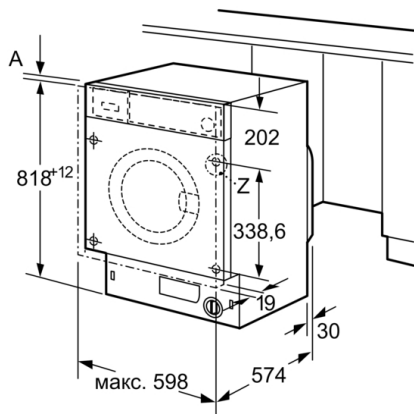

Технические особенности

Встраиваемый/ свободностоящий: Встроенный

Навес двери: слева

Цвет/ материал корпуса: Белый

Длина сетевого кабеля: 210 см

Высота для встраивания под столешницу: 820,00 мм

Высота без рабочей поверхности: 818 мм

Размеры прибора: 818 x 596 x 544 мм

Колесики: Нет

Вес нетто: 72,2 кг

Объем барабана: 53 л

Мощность подключения: 2300 Вт

Предохранители: 10 А

Напряжение: 220-240 В

Частота: 50 Гц

- Клавиши специальных функций с технологией Touch Control: Старт/Пауза/Дозагрузка, Легко гладить, Выбор скорости отжима/Режим "Без отжима"
- Контроль пенообразования
- Подавление дисбаланса при отжиге
- EcoSilenceDrive
- Акустический сигнал окончания программы
- Диаметр люка 30 см, угол открывания 130°
- Блокировка от детей
- Непрерывная система дозирования воды по степени загрузки и типу ткани
- Подавление дисбаланса при отжиге - автоматика с 3D-сенсором
- Большой многофункциональный дисплей: индикация хода программы, максимальной загрузки для выбранной программы, температуры, скорости отжима, таймер (время до окончания 24 ч)
- Размеры (В x Ш x Г): 81.8 x 59.6 x 54.4 см

Серия 8, Стиральная машина с фронтальной загрузкой, 8 kg, 1400 об/мин WIW28540OE

Размеры в мм

Деталь Z

Размеры в мм

Размеры в мм