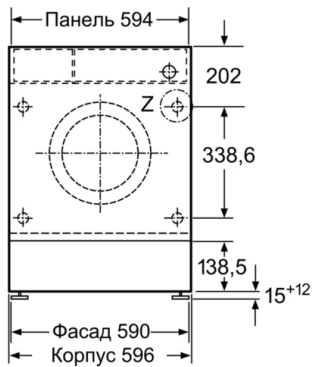

Серия 8, Стиральная машина с фронтальной загрузкой, 8 kg, 1400 об/мин WIW28540OE

Размеры в мм