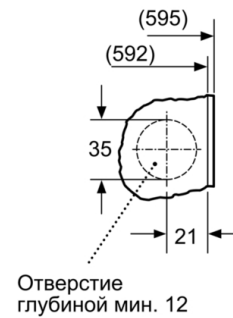

Деталь Z

Размеры в мм