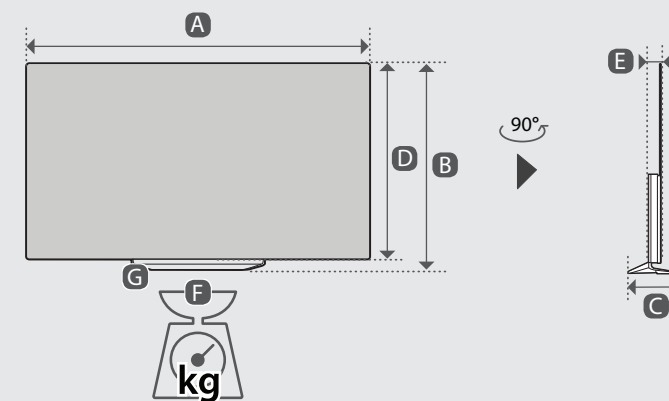

OLED55/65B1*

OLED77B1*

	A	B	C	D	E	F	F-G
	(mm)					(kg)	
OLED55B13LA OLED55B16LA OLED55B19LA OLED55B1RLA	1228	744	246	706	46.9	19.9	18.9
OLED65B13LA OLED65B16LA OLED65B19LA OLED65B1RLA	1449	869	246	830	46.9	25.0	24.0
OLED77B13LA OLED77B16LA OLED77B19LA	1723	1043	270	992	55.3	30.0	26.7
Требования к электропитанию Вимоги до електроживлення Электртітуыну шарттары			AC 100-240 V - 50 / 60 Hz				