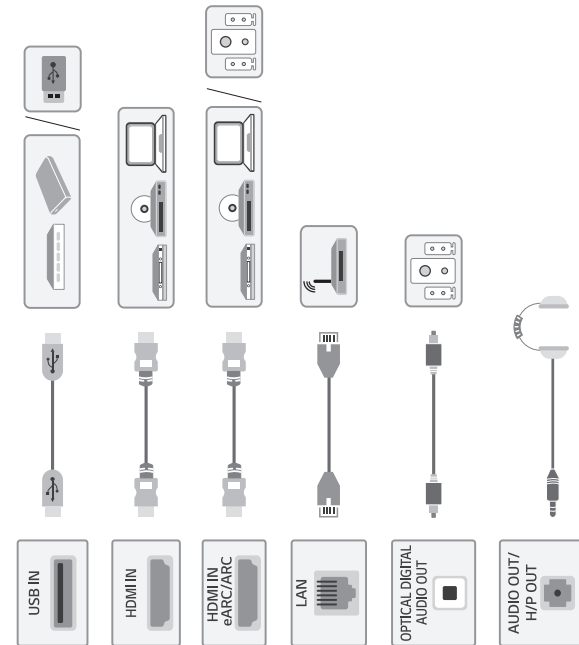

www.lg.com

ПОДГОТОВКА К ПЕРВОМУ ВКЛЮЧЕНИЮ
ПІДГОТОВКА ДО ПЕРШОГО ВКЛЮЧЕННЯ
АЛҒАШҚЫ ҚОСЫЛУҒА ДАЙЫНДЫҚ

OLED55B1*
OLED65B1*
OLED77B1*

- English • Read Safety and Reference.
- Русский • Прочтите **Руководство по технике безопасности**.
- Українська • Прочитайте **"Правила безпеки та довідкова інформація"**.
- Қазақша • **Қауіпсіздік нұсқаулығын** оқыңыз.
- O'zbekcha • Xavfsizlik bo'yicha ko'rsatmalar va havolalar'ni o'qib chiqing.
- Монгол • Аюулгүй ажиллагааны зааварчилгааг уншина уу.

⊕ : Depending on model / В зависимости от модели / Залежно від моделі / Үлгіге байланысты / Rusumiga qarab / Загвараас хамаарна

⊕ : Depending on model / В зависимости от модели / Залежно від моделі / Улічіте байланысты / Русийтіга қараб / Загваргаас хамгаарна