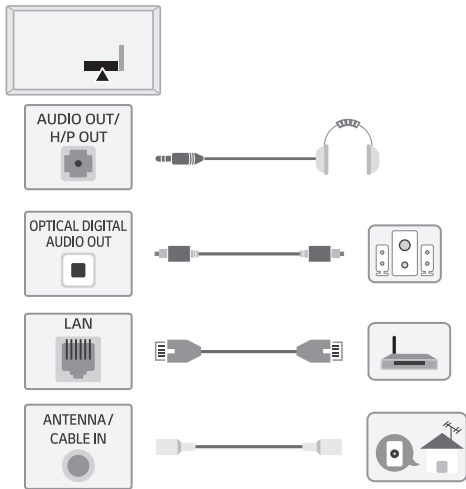

OLED55C1*
OLED65C1*
OLED77C1*

1-A OLED55/65C1*

1-B OLED77C1*

2

3

OLED55/65C1*

OLED77C1*

	A	B	C	D	E	F	F-G
	(mm)				(kg)		
OLED55C11LB	1228	738	251	706	46.9	23.0	18.9
OLED55C12LA							
OLED55C14LB							
OLED55C15LA							
OLED55C16LA							
OLED55C17LB							
OLED55C18LA							
OLED55C19LA	1449	862	251	830	46.9	32.6	24.0
OLED55C19LA							
OLED55C1RLA							
OLED65C11LB							
OLED65C12LA							
OLED65C14LB							
OLED65C15LA							
OLED65C16LA							
OLED65C17LB							
OLED65C18LA	1723	1023	269	993	55.3	35.9	26.7
OLED65C19LA							
OLED65C1RLA							
OLED77C11LB							
OLED77C12LA							
OLED77C14LB							
OLED77C15LA							
OLED77C16LA							
OLED77C17LB							
OLED77C18LA							
OLED77C19LA							
OLED77C1RLA							
Power requirement	AC 100-240 V - 50 / 60 Hz						