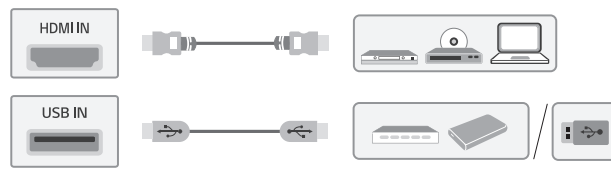

OLED55C1*
OLED65C1*
OLED77C1*

1-A OLED55/65C1*

1-B OLED77C1*

2

3

OLED55/65C1*

OLED77C1*

	A	B	C	D	E	F	F-G
	(mm)				(kg)		
OLED55C11LB	1228	738	251	706	46.9	23.0	18.9
OLED55C12LA							
OLED55C14LB							
OLED55C15LA							
OLED55C16LA							
OLED55C17LB							
OLED55C18LA							
OLED55C19LA	1449	862	251	830	46.9	32.6	24.0
OLED55C19LA							
OLED55C1RLA							
OLED65C11LB							
OLED65C12LA							
OLED65C14LB							
OLED65C15LA							
OLED65C16LA							
OLED65C17LB							
OLED65C18LA	1723	1023	269	993	55.3	35.9	26.7
OLED65C19LA							
OLED65C1RLA							
OLED77C11LB							
OLED77C12LA							
OLED77C14LB							
OLED77C15LA							
OLED77C16LA							
OLED77C17LB							
OLED77C18LA							
OLED77C19LA							
OLED77C1RLA							
Power requirement	AC 100-240 V - 50 / 60 Hz						