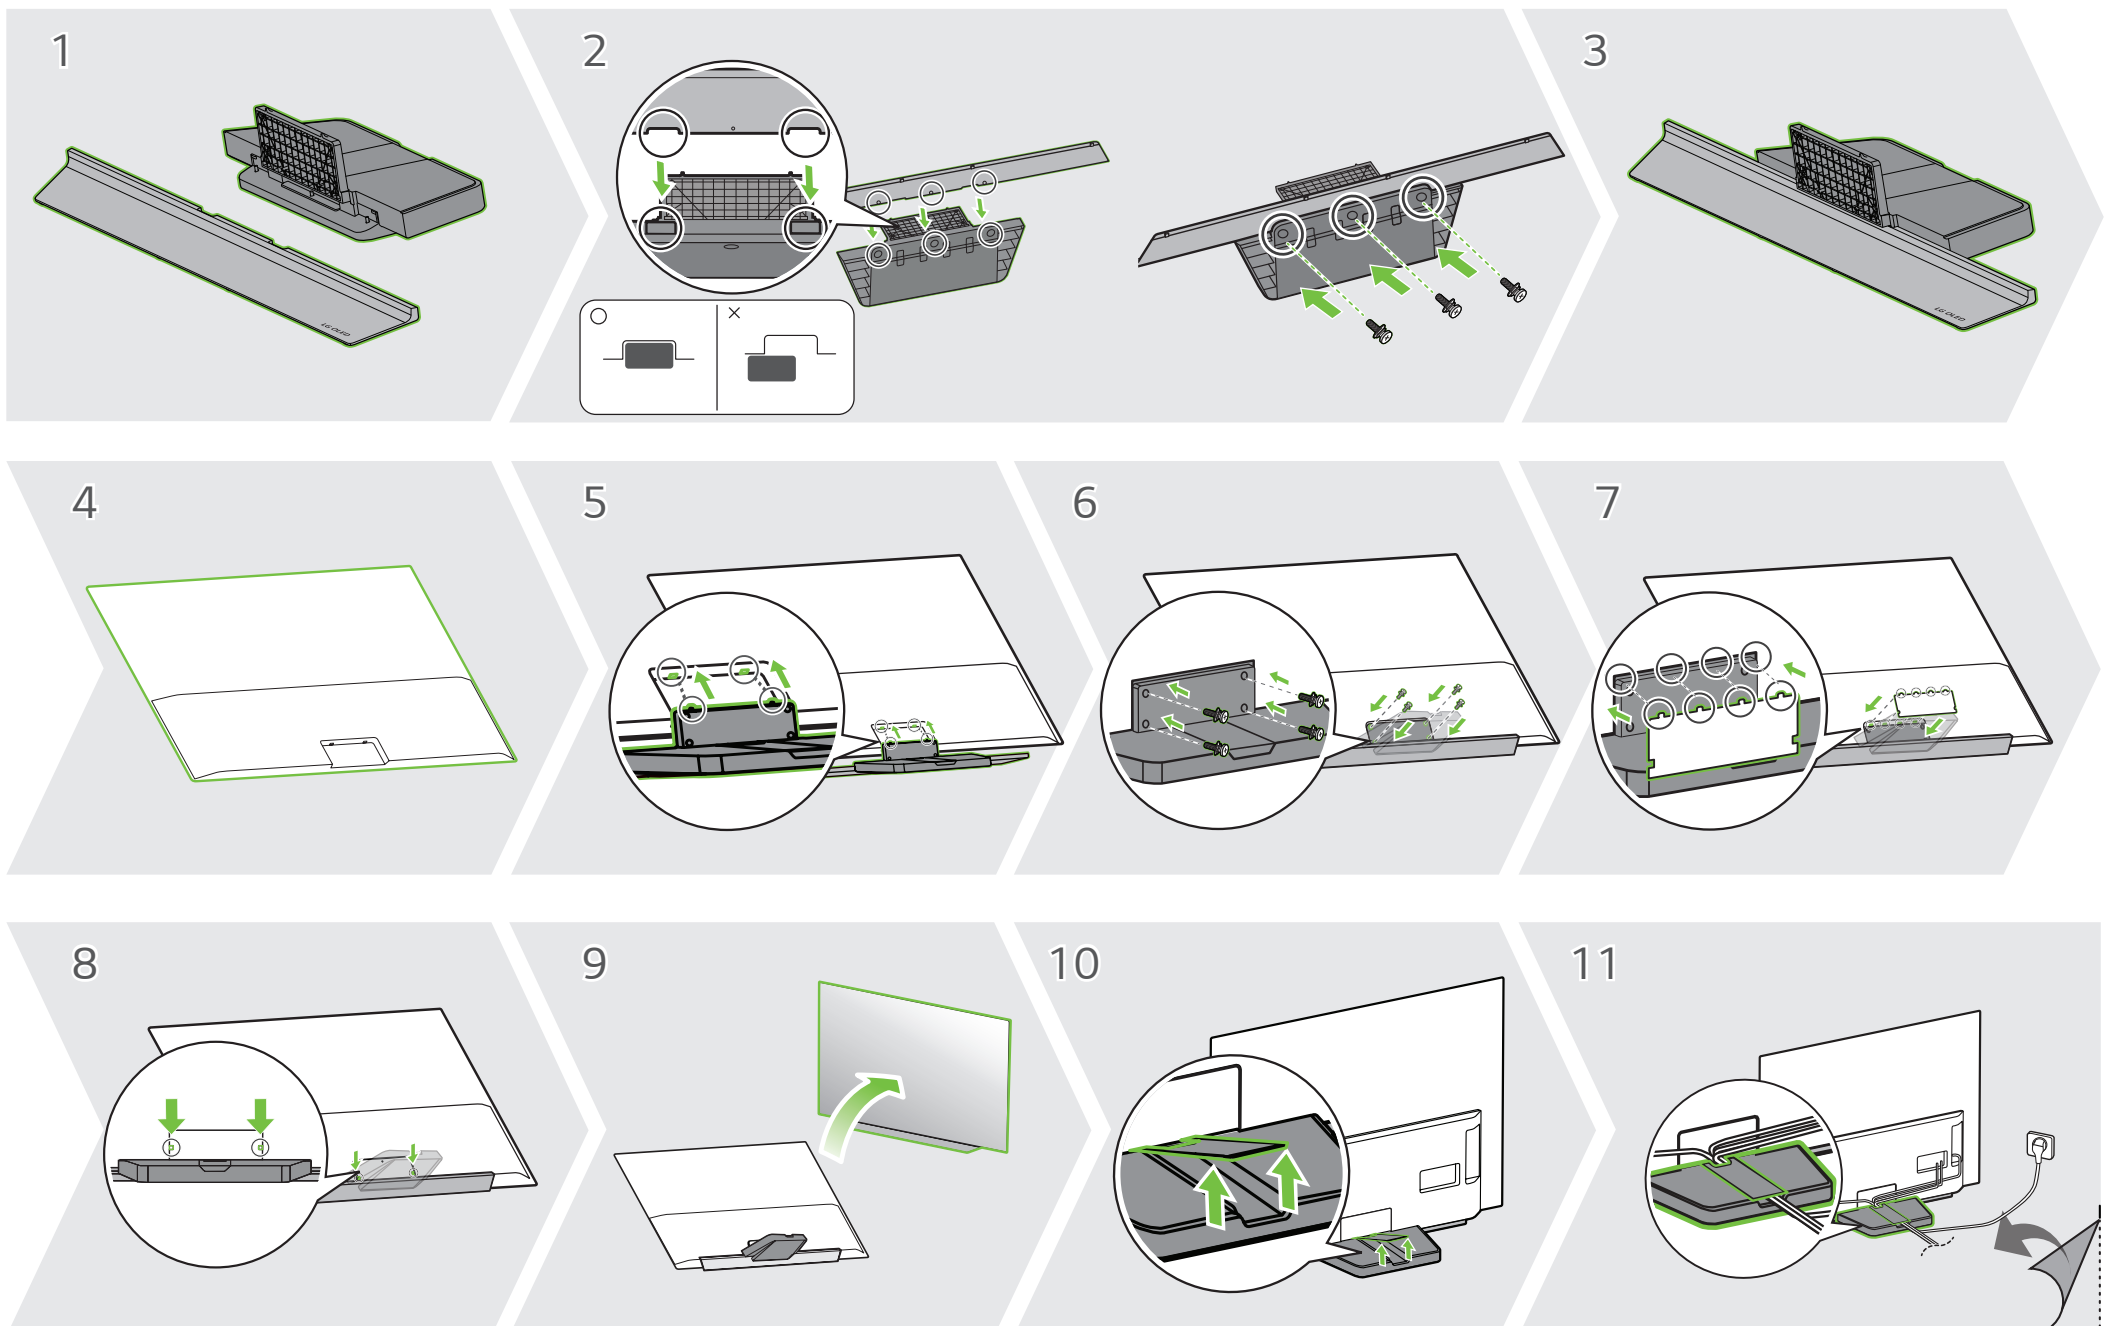

OLED55C1*
OLED65C1*
OLED77C1*

1-A OLED55/65C1*

1-B OLED77C1*

2

3

OLED55/65C1*

OLED77C1*

	A	B	C	D	E	F	F-G
	(mm)				(kg)		
OLED55C11LB	1228	738	251	706	46.9	23.0	18.9
OLED55C12LA							
OLED55C14LB							
OLED55C15LA							
OLED55C16LA							
OLED55C17LB							
OLED55C18LA							
OLED55C19LA	1449	862	251	830	46.9	32.6	24.0
OLED55C19LA							
OLED55C1RLA							
OLED65C11LB							
OLED65C12LA							
OLED65C14LB							
OLED65C15LA							
OLED65C16LA							
OLED65C17LB							
OLED65C18LA	1723	1023	269	993	55.3	35.9	26.7
OLED65C19LA							
OLED65C1RLA							
OLED77C11LB							
OLED77C12LA							
OLED77C14LB							
OLED77C15LA							
OLED77C16LA							
OLED77C17LB							
OLED77C18LA							
OLED77C19LA							
OLED77C1RLA							
Power requirement	AC 100-240 V - 50 / 60 Hz						