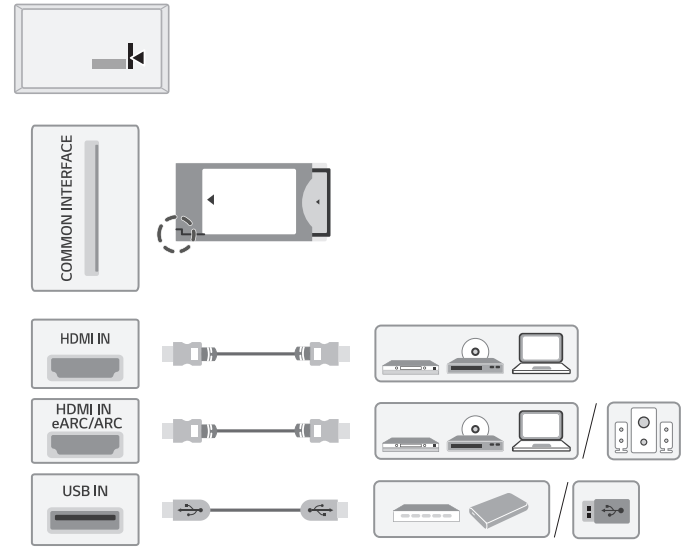

OLED55C1*
OLED65C1*
OLED77C1*

1-A OLED55/65C1*

1-B OLED77C1*

2

3

OLED55/65C1*

OLED77C1*

	A	B	C	D	E	F	F-G
	(mm)				(kg)		
OLED55C11LB	1228	738	251	706	46.9	23.0	18.9
OLED55C12LA							
OLED55C14LB							
OLED55C15LA							
OLED55C16LA							
OLED55C17LB							
OLED55C18LA							
OLED55C19LA	1449	862	251	830	46.9	32.6	24.0
OLED55C19LA							
OLED55C1RLA							
OLED65C11LB							
OLED65C12LA							
OLED65C14LB							
OLED65C15LA							
OLED65C16LA							
OLED65C17LB							
OLED65C18LA	1723	1023	269	993	55.3	35.9	26.7
OLED65C19LA							
OLED65C1RLA							
OLED77C11LB							
OLED77C12LA							
OLED77C14LB							
OLED77C15LA							
OLED77C16LA							
OLED77C17LB							
OLED77C18LA							
OLED77C19LA							
OLED77C1RLA							
Power requirement	AC 100-240 V - 50 / 60 Hz						