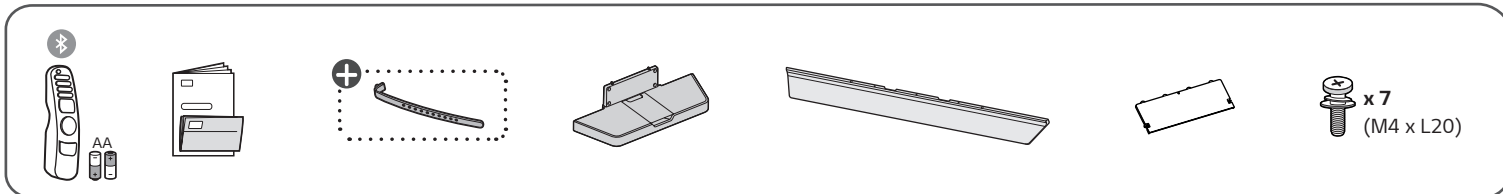

OLED55C1*
OLED65C1*
OLED77C1*

1-A OLED55/65C1*

1-B OLED77C1*

2

3

OLED55/65C1*

OLED77C1*

	A	B	C	D	E	F	F-G
	(mm)				(kg)		
OLED55C11LB	1228	738	251	706	46.9	23.0	18.9
OLED55C12LA							
OLED55C14LB							
OLED55C15LA							
OLED55C16LA							
OLED55C17LB							
OLED55C18LA							
OLED55C19LA	1449	862	251	830	46.9	32.6	24.0
OLED55C19LA							
OLED55C1RLA							
OLED65C11LB							
OLED65C12LA							
OLED65C14LB							
OLED65C15LA							
OLED65C16LA							
OLED65C17LB							
OLED65C18LA	1723	1023	269	993	55.3	35.9	26.7
OLED65C19LA							
OLED65C1RLA							
OLED77C11LB							
OLED77C12LA							
OLED77C14LB							
OLED77C15LA							
OLED77C16LA							
OLED77C17LB							
OLED77C18LA							
OLED77C19LA							
OLED77C1RLA							
Power requirement	AC 100-240 V - 50 / 60 Hz						