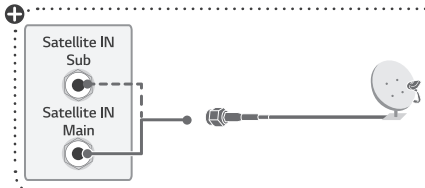

OLED55C1*
OLED65C1*
OLED77C1*

1-A OLED55/65C1*

1-B OLED77C1*

2

3

OLED55/65C1*

OLED77C1*

	A	B	C	D	E	F	F-G
	(mm)				(kg)		
OLED55C11LB	1228	738	251	706	46.9	23.0	18.9
OLED55C12LA							
OLED55C14LB							
OLED55C15LA							
OLED55C16LA							
OLED55C17LB							
OLED55C18LA							
OLED55C19LA	1449	862	251	830	46.9	32.6	24.0
OLED55C19LA							
OLED55C1RLA							
OLED65C11LB							
OLED65C12LA							
OLED65C14LB							
OLED65C15LA							
OLED65C16LA							
OLED65C17LB							
OLED65C18LA	1723	1023	269	993	55.3	35.9	26.7
OLED65C19LA							
OLED65C1RLA							
OLED77C11LB							
OLED77C12LA							
OLED77C14LB							
OLED77C15LA							
OLED77C16LA							
OLED77C17LB							
OLED77C18LA							
OLED77C19LA							
OLED77C1RLA							
Power requirement	AC 100-240 V - 50 / 60 Hz						