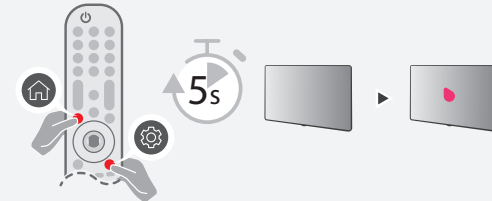

OLED55C1*
OLED65C1*
OLED77C1*

1-A OLED55/65C1*

1-B OLED77C1*

2

3

OLED55/65C1*

OLED77C1*

	A	B	C	D	E	F	F-G
	(mm)				(kg)		
OLED55C11LB	1228	738	251	706	46.9	23.0	18.9
OLED55C12LA							
OLED55C14LB							
OLED55C15LA							
OLED55C16LA							
OLED55C17LB							
OLED55C18LA							
OLED55C19LA	1449	862	251	830	46.9	32.6	24.0
OLED55C19LA							
OLED55C1RLA							
OLED65C11LB							
OLED65C12LA							
OLED65C14LB							
OLED65C15LA							
OLED65C16LA							
OLED65C17LB							
OLED65C18LA	1723	1023	269	993	55.3	35.9	26.7
OLED65C19LA							
OLED65C1RLA							
OLED77C11LB							
OLED77C12LA							
OLED77C14LB							
OLED77C15LA							
OLED77C16LA							
OLED77C17LB							
OLED77C18LA							
OLED77C19LA							
OLED77C1RLA							
Power requirement	AC 100-240 V - 50 / 60 Hz						