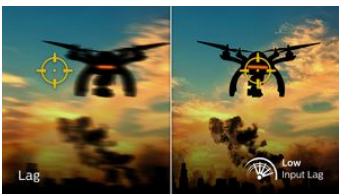

Низкая задержка ввода

Задержка ввода — это время, которое проходит между выполнением действия на подключенных устройствах и выводом результата на экран. Низкая задержка ввода сокращает временной интервал между вводом команды на ваших устройствах и принятием сигнала монитором, значительно облегчая прохождение видеоигр с высокими требованиями к отзывчивости и времени реагирования, что особенно важно для тех, кто играет в динамичные и быстрые видеоигры.