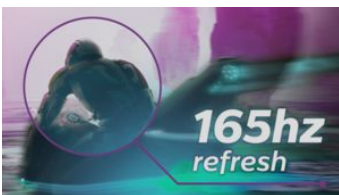

Игры 165 Гц

Для интенсивного гейминга требуется максимально четкий и плавный видеоряд. Этот дисплей Philips обеспечивает частоту обновления 165 кадров в секунду, что гораздо выше в сравнении с обычными дисплеями, на которых изображение противника на экране может перемещаться рывками, не давая навести прицел. Частота обновления 165 Гц делает движения противника на дисплее невероятно плавными и легко отслеживаемыми кадр за кадром, помогая вам прицелиться. Минимальная задержка ввода и отсутствие прерывистости изображения делают этот игровой дисплей Philips потрясающим компаньоном для битв.