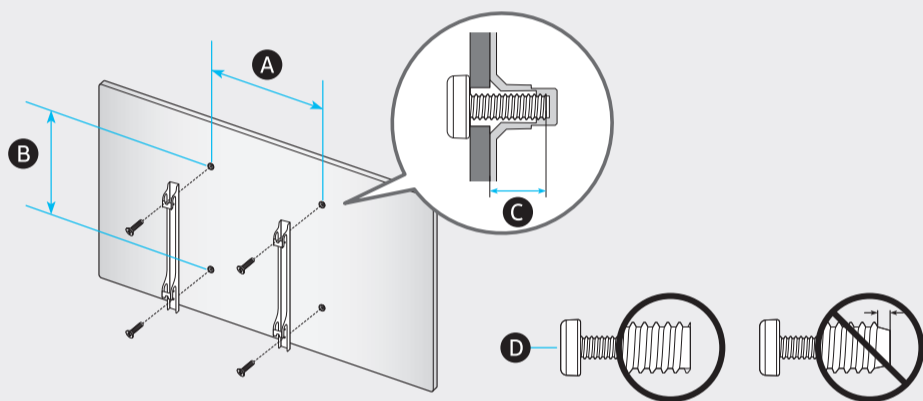

	A	B	C	D	E	F	G	H
QE55QN8*A	1227,4 мм (1227,4 mm)	706,2 мм (706,2 mm)	26,9 мм (26,9 mm)	767,8 мм (767,8 mm)	257,5 мм (257,5 mm)	138 см (138 cm)	17,7 кг (17,7 kg)	20,8 кг (20,8 kg)
QE65QN8*A	1446,3 мм (1446,3 mm)	829,3 мм (829,3 mm)	26,9 мм (26,9 mm)	891,1 мм (891,1 mm)	290,0 мм (290,0 mm)	163 см (163 cm)	24,2 кг (24,2 kg)	28,1 кг (28,1 kg)

* : 0-9, A-Z

	VESA A x B (мм) VESA A x B (mm)	C (мм) C (mm)	D x 4
QE55QN8*A	200 x 200	11-13	M8
QE65QN8*A	400 x 300		

* : 0-9, A-Z

SAMSUNG

Краткое руководство по установке QUICK SETUP GUIDE

Жылдам орнату нұсқаулығы Короткий посібник зі встановлення О'рnatish bo'yicha qisqacha qo'llanma