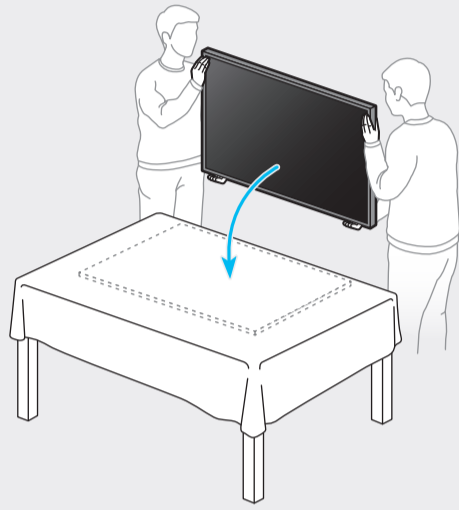

QN8*A 55"-65"

BN68-11620C-01

Не касайтесь экрана
Do not touch the screen
Не торкайтесь екрану
Экранды тиеңіз
Ekranga tegmang

55"

65"

		USB +
		HDMI
		HDMI
		LAN
		ANTENNA

1

2