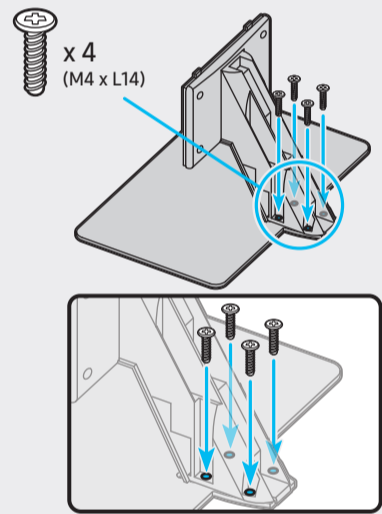

USB +
		HDMI
		HDMI
		LAN
		ANTENNA

1

2

3

4

5

6

7

8