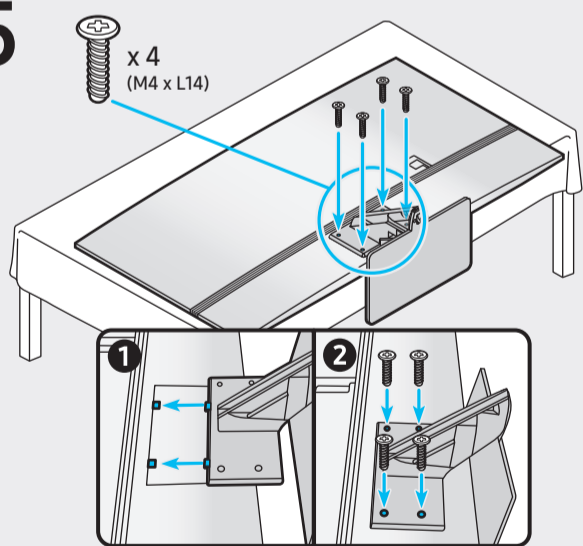

USB +
		HDMI
		HDMI
		LAN
		ANTENNA

1

2

3

4

5

6

7

8