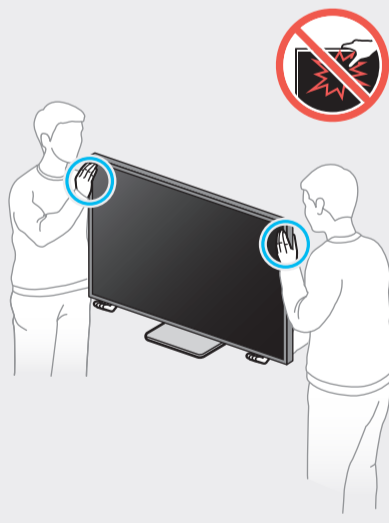

USB +
		HDMI
		HDMI
		LAN
		ANTENNA

1

2

3

4

5

6

7

8