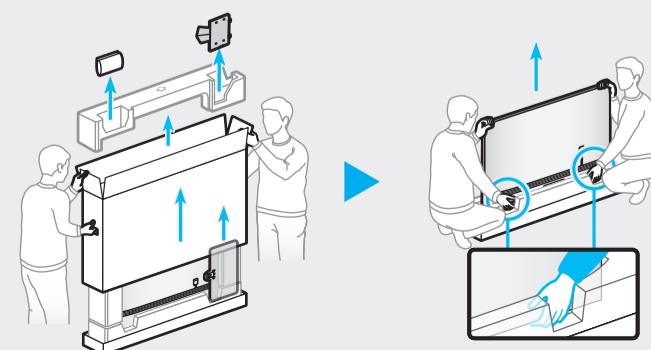

QN8*A 55"-65"

BN68-11620C-01

Не касайтесь экрана
Do not touch the screen
Не торкайтесь екрану
Экранды тиеңіз
Ekranga tegmang

55"

65"

		USB +
		HDMI
		HDMI
		LAN
		ANTENNA

1

2