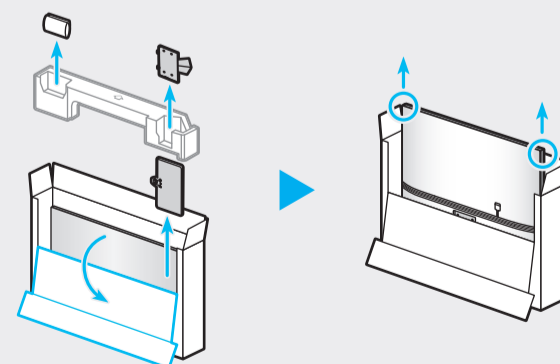

QN8*A 55"-65"

BN68-11620C-01

Не касайтесь экрана
Do not touch the screen
Не торкайтесь екрану
Экранды тиеңіз
Ekranga tegmang

55"

65"

		USB +
		HDMI
		HDMI
		LAN
		ANTENNA

1

2