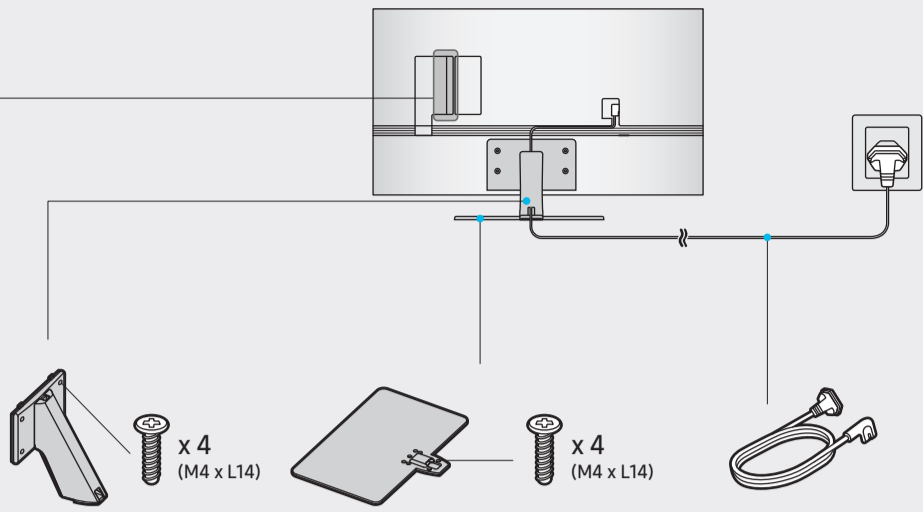

QN8*A 55"-65"

BN68-11620C-01

Не касайтесь экрана
Do not touch the screen
Не торкайтесь екрану
Экранды тиеңіз
Ekranga tegmang

55"

65"

		USB +
		HDMI
		HDMI
		LAN
		ANTENNA

1

2