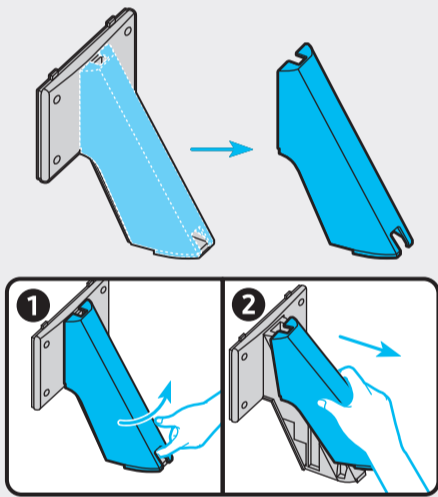

QN8*A 55"-65"

BN68-11620C-01

Не касайтесь экрана
Do not touch the screen
Не торкайтесь екрану
Экранды тиеңіз
Ekranga tegmang

55"

65"

		USB +
		HDMI
		HDMI
		LAN
		ANTENNA

1

2